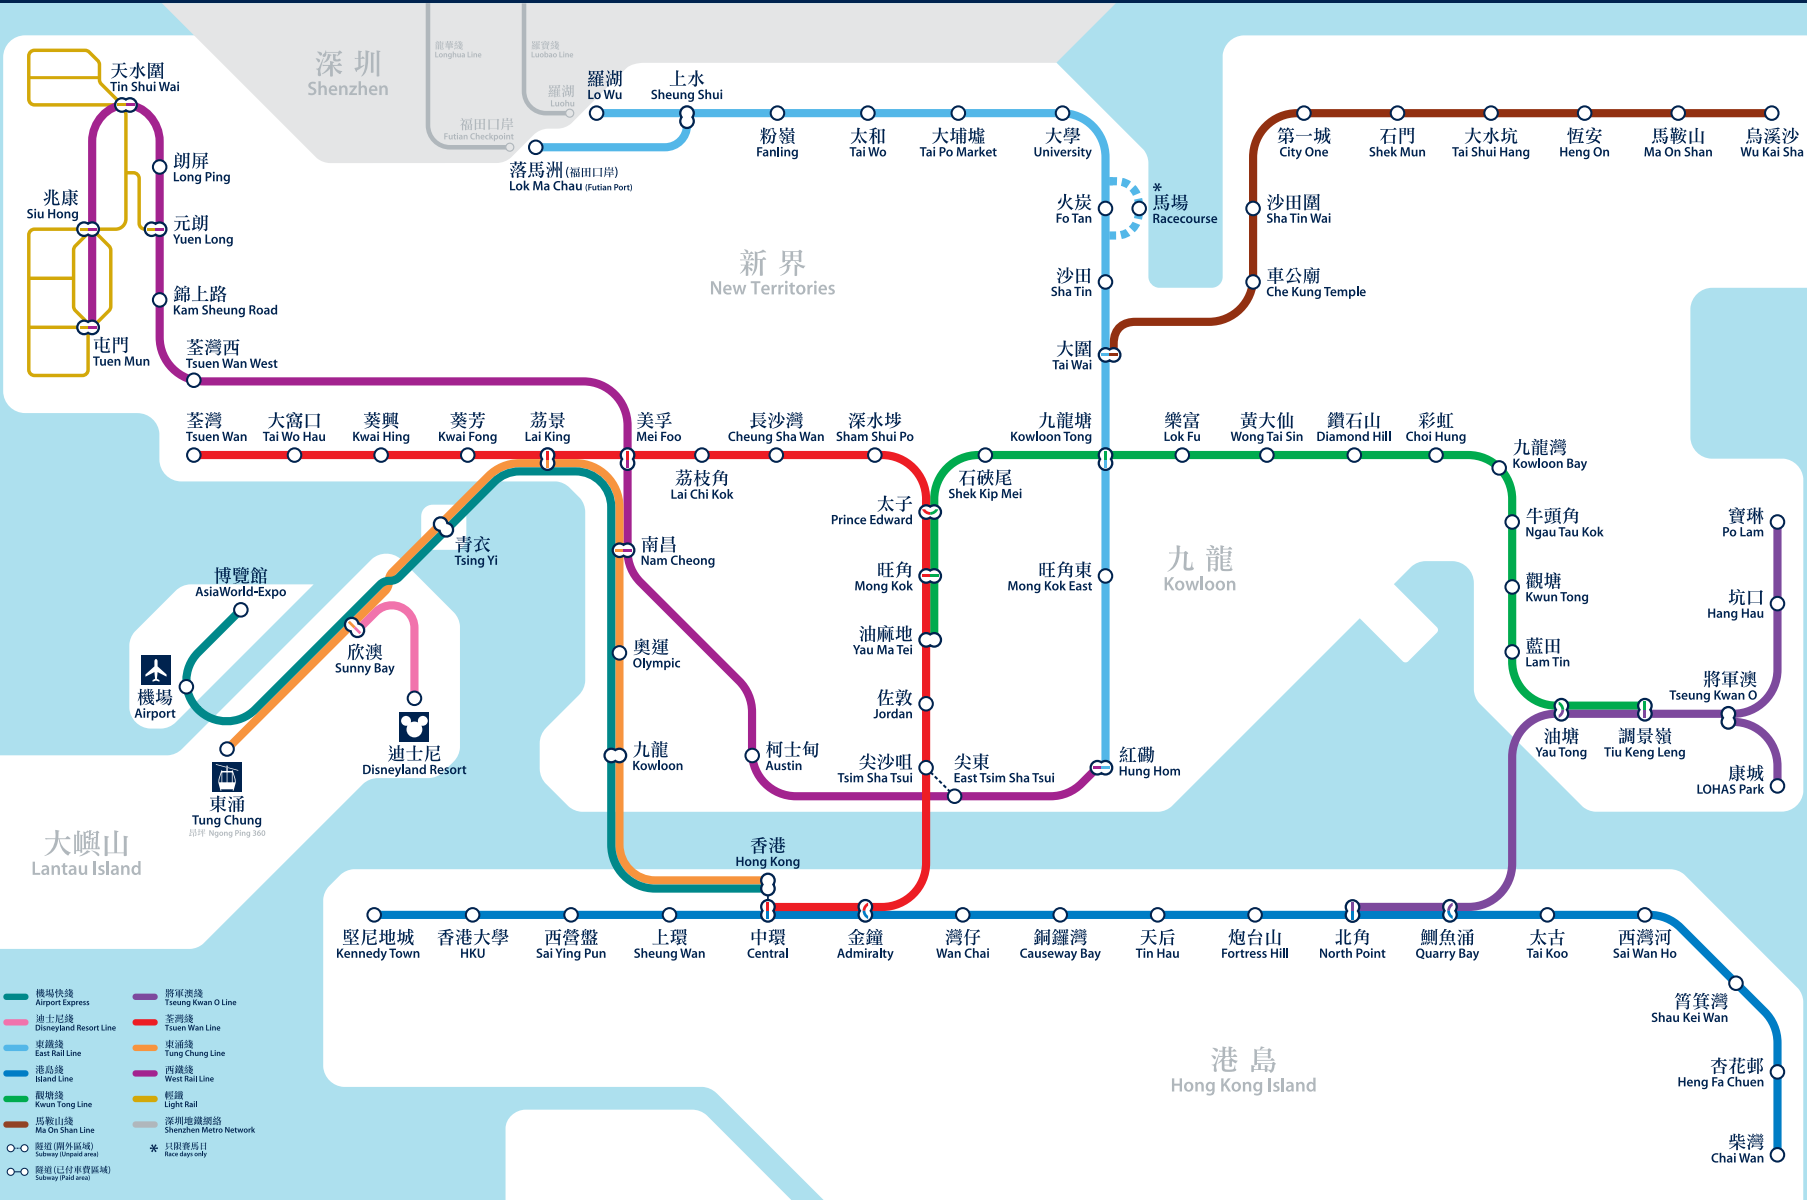

港鐵路綫圖 MTR system map

- 機場快線 Airport Express
 - 迪士尼綫 Disneyland Resort Line
 - 東鐵綫 East Rail Line
 - 港島綫 Island Line
 - 觀塘綫 Kwun Tong Line
 - 馬鞍山綫 Ma On Shan Line
 - 西貢綫 Tsing Yi Line
 - 荃灣綫 Tsuen Wan Line
 - 屯門綫 Tuen Mun Line
 - 西鐵綫 West Rail Line
 - 輕鐵 Light Rail
 - 深圳地鐵網絡 Shenzhen Metro Network
- 延拓 (填外圍區域) Subway (Extend area)
 ○ 發展 (已付首期費區域) Subway (Paid area)
 * 只限假期使用 Race-day only